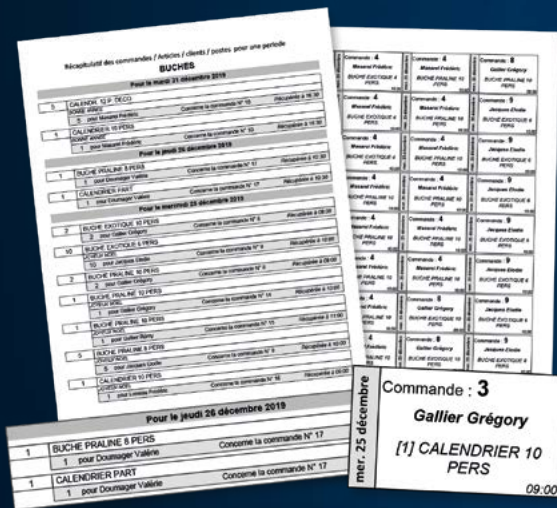

- ✓ Identification par touches, codes à barres, clefs magnétiques
- ✓ Gestion des conditionnements (baguette et 1/2 baguette, gâteaux pour 4,8,12 pers)
- ✓ Saisie des commandes clients avec calendrier de retrait
- ✓ Gestion des tournées
- ✓ Saisie des événements magasins (invendus, commandes, ruptures, fabriqués, réintégrant, inventaires)
- ✓ Lecture Code à barre des titres restaurant avec édition d'un bordereau type CRT et édition d'avoir sur trop perçu

CLICK AND COLLECT

Synchronisez les produits du magasin sur votre boutique en ligne et récupérez les commandes reçues directement sur votre interface de caisse !

LES IMMANQUABLES

COMPTES
CLIENTS

PROGRAMME
FIDÉLITÉ

GESTION
DES PARTS

FORMULES
AUTOMATIQUES

STOCKS

TABLES

Étiquette produit et allergènes

ÉTIQUETTES PERSONNALISABLES

Aliris® intègre un éditeur d'étiquettes configurable vous permettant de générer de multiples formats tous différents et pouvant intégrer : les allergènes, les valeurs nutritives, le code à barres d'un produit, des commentaires associés, le tarif, la référence fournisseur, etc.

GESTION DES COMMANDES

Une saisie des commandes simple et rapide directement depuis votre logiciel de caisse. Optimisez vos postes de fabrication avec les rapports de commande.

OUTILS D'ANALYSE

Contrôlez votre point de vente à l'aide de documents détaillés (États financiers, analyses statistiques, comparatifs, synthèses produits, etc.)