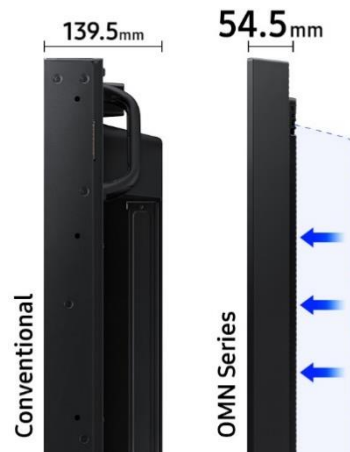

## Affichage vitrine série OMN

Tailles disponibles :  
46", 55"

Écran vitrine haute luminosité à usage intensif

	Imprimante	Standalone*	Semi-outdoor Conventionnel*	Nouvelle série OMN
Luminosité		 350-700nit	 2,500nit	 4,000nit
Compatibilité Lunettes de soleil				
Résistance aux UV				
Lecture vidéo				
Intelligence embarquée				
Profondeur		Environ 60mm	Environ 140 mm	54.5mm
Consommation d'énergie		Dépend du modèle	385w**	350w**

## Série OMN – écran vitrine Full HD

### MODERNISEZ L'ESPACE GRÂCE À SON DESIGN FIN

Sa conception innovante permet une flexibilité d'aménagement de la vitrine du magasin. Grâce à son design fin d'une profondeur de 54,5 mm, l'écran crée un prolongement naturel de votre étalage et n'est donc pas encombrant pour votre magasin.